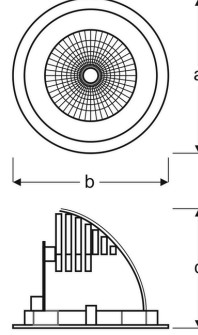

SALA

DOWNLIGHTS AND SPOTLIGHTS

VSP03 5020L AB30
VSP03 5020L AB40
VSP03 5020L AB60

MECHANICAL SPECS / MEKANİK ÖZELLİKLER

Application Areas Uygulama Alanları	Supermarket - Office building - School - Retail area - Residences
Luminaire Type Ürün Tipi	LED Downlights and Spotlights
Luminaire Body Ürün Gövdesi	Die cast aluminum. Electrostatic powder coating
Luminaire Diffuser Ürün Difüzörü	Opal glass with reflector
Luminaire Colour Ürün Gövde Rengi	S : Ral 9005 Jet black / B : Ral 9016 Traffic White / G : Ral 9006 Grey
Ingress Protection (IP) Rating IP Sınıfı	IP40
Impact Resistance (IK) Rating IK Sınıfı	IK03

OPTICAL SPECS / OPTİK ÖZELLİKLER

Light Source Işık Kaynağı	Mid Power COB LED
CRI Value CRI Değeri	>80
UGR Value UGR Değeri	<21 (EN124664-1)
Photo Biological Class Fotobiyolojik Risk Grubu	Group-0 No Risk
Beam Angle Işık Açısı	120°
Driver (220-240V) Sürücü	Osram - Tridonic & ENEC Driver

ELECTRICAL SPECS / ELEKTRİKSEL ÖZELLİKLER

Mains Voltage Giriş Gerilimi	220-240 V
Mains Frequency Frekans	50/60 Hz
Protection Class Koruma Sınıfı	I
Led Service (25°C) Led Ömrü	L80=50.000h
Power Factor Güç Faktörü	>0,957
Operating Temperature Çalışma Sıcaklığı	-20°C & -45°C
Hot Wire Resistance Kablo Sıcaklık Direnci	650°C

OPTIONS / OPSİYONLAR

1 Hour Emergency Kit	3 Hour Emergency Kit	DALI	SENSOR
+	+	+	-

Product Code Ürün Kodu	Power (W) Watt	Lumen (lm) Işık Akısı	Efficacy (lm/W) Verimlilik	Col. Temp (K) Kelvin	Dimensions (mm) Boyutlar (a b x c) Ø	Pack. Qty Koli Adedi	Pack. Weight (kg) Koli Ağırlığı
VSP03 5020L AB30	20	2000	100	3000	185x185x80x175	10	0,70
VSP03 5020L AB40	20	2000	100	4000	185x185x80x175	10	0,70
VSP03 5020L AB60	20	2000	100	6000	185x185x80x175	10	0,70